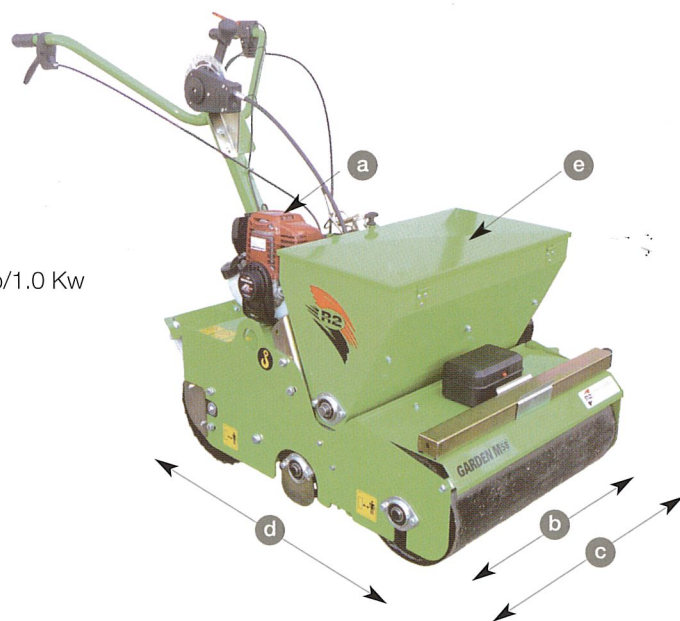

GARDEN M58

- ① Seminatrice.
- Ⓞ Seeder.
- ⓕ Engazonneuse.
- ⓓ Sämaschine.
- ⓔ Sembradora.

- a HONDA GX35 - 1.3 Hp/1.0 Kw
- b cm 58
- c cm 67
- d cm 145
- e Lt. 40
- kg 135