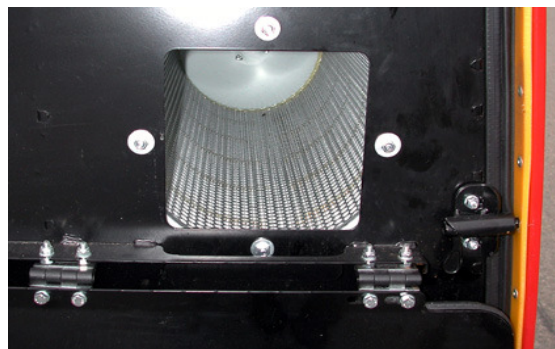

Gianni FERRARI Kunstrasen-Pflegebürste V100

Kunstrasenreiniger V100 für "verfüllten" Kunststoffrasen

Arbeitsbreite 100 cm, Bürstenwalze, Inspektionsdeckel,
Vollgummi-Frontlaufrollen 8x3-4 schwenk- und höhenverstellbar
Hecklaufrollen schwenk- und höhenverstellbar, Abrüttelsieb (für Reinigung
herausziehbar), Absaugschlauch zu Turbine

Filterbox "Sweeper" mit Rotorfilter

Schleppbürste 180 cm, seitlich verschiebbar

SILENT AG Das Kompaktschlepper- und Maschinencenter

Mattenstrasse 2 • 8112 Otelfingen • Tel. 044 847 27 27 • Fax 044 847 27 15 • www.silentag.ch • info@silentag.ch